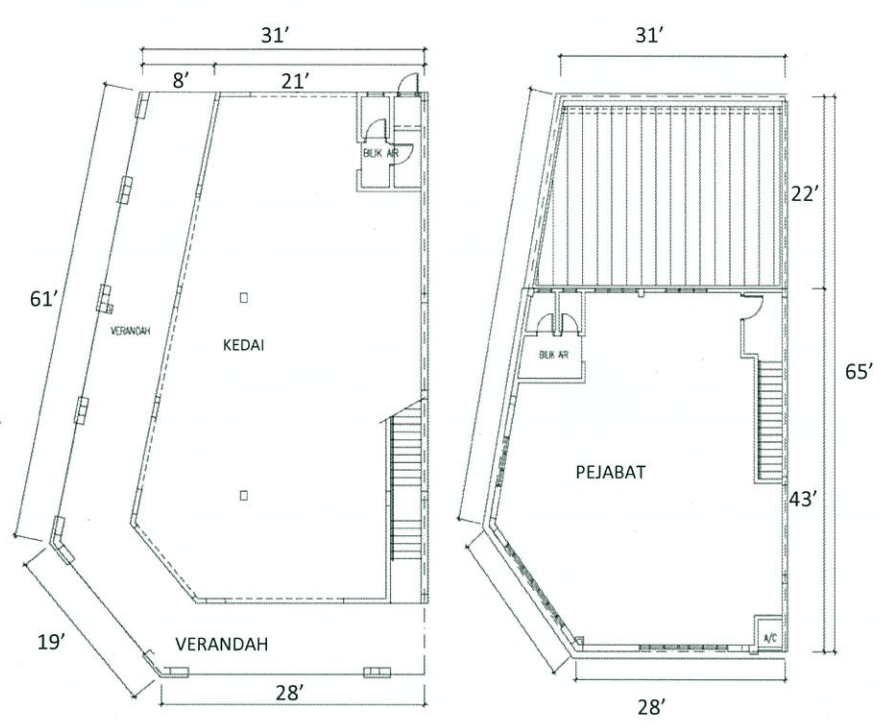

HAKMILIK KEKAL

UNIT TERHAD!!

Kedai Pejabat 1 ½ Tingkat

Luas dari 20' x 65' ke atas

Kini Dibuka untuk Jualan

Aman Perwira

Pelan Lantai

Lot Tengah

Tingkat Bawah

Tingkat Mezzanine

Lot Tepi

Tingkat Bawah

Tingkat Mezzanine

Untuk maklumat lanjut, sila hubungi :

04-416 2229 | 019-770 2756

atau layari laman web kami :