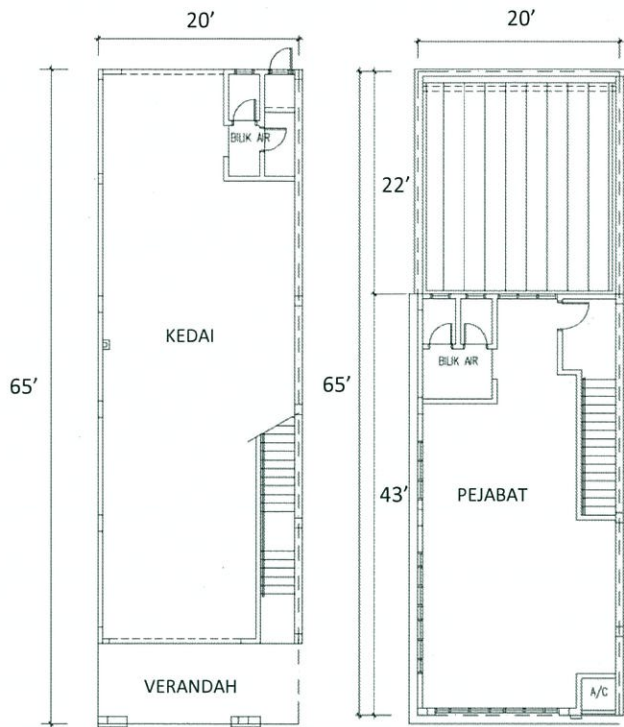

HAKMILIK KEKAL

UNIT TERHAD!!

Kedai Pejabat 1 ½ Tingkat

Luas dari 20' x 65' ke atas

Kini Dibuka untuk Jualan

Aman Perwira

Pelan Lantai

Lot Tengah

Tingkat Bawah

Tingkat Mezzanine

Lot Tepi

Tingkat Bawah

Tingkat Mezzanine

Untuk maklumat lanjut, sila hubungi :

04-416 2229 | 019-770 2756

atau layari laman web kami :